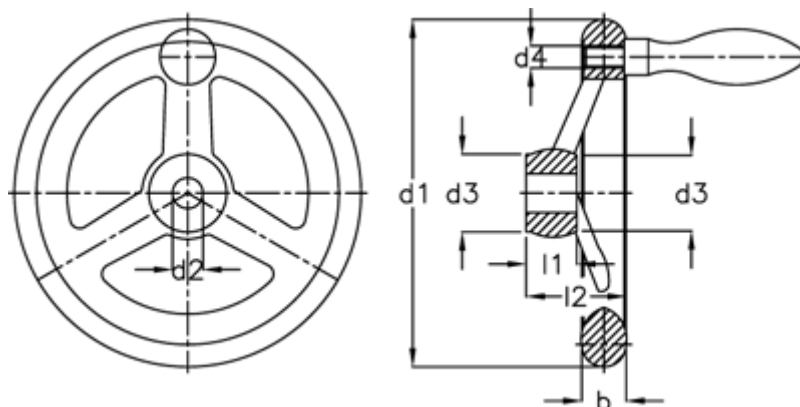

Varenummer: 20312350
Beskrivelse: E+G Håndhjul
DIN 950-AL-315-B28-D

Mål

Antal eger = 5
b = 28
d1 = 315
d2 H7 = 28
d3 = 53
d4 = M 12
Håndtag Ø = 32
l1 = 33

l2 = 56